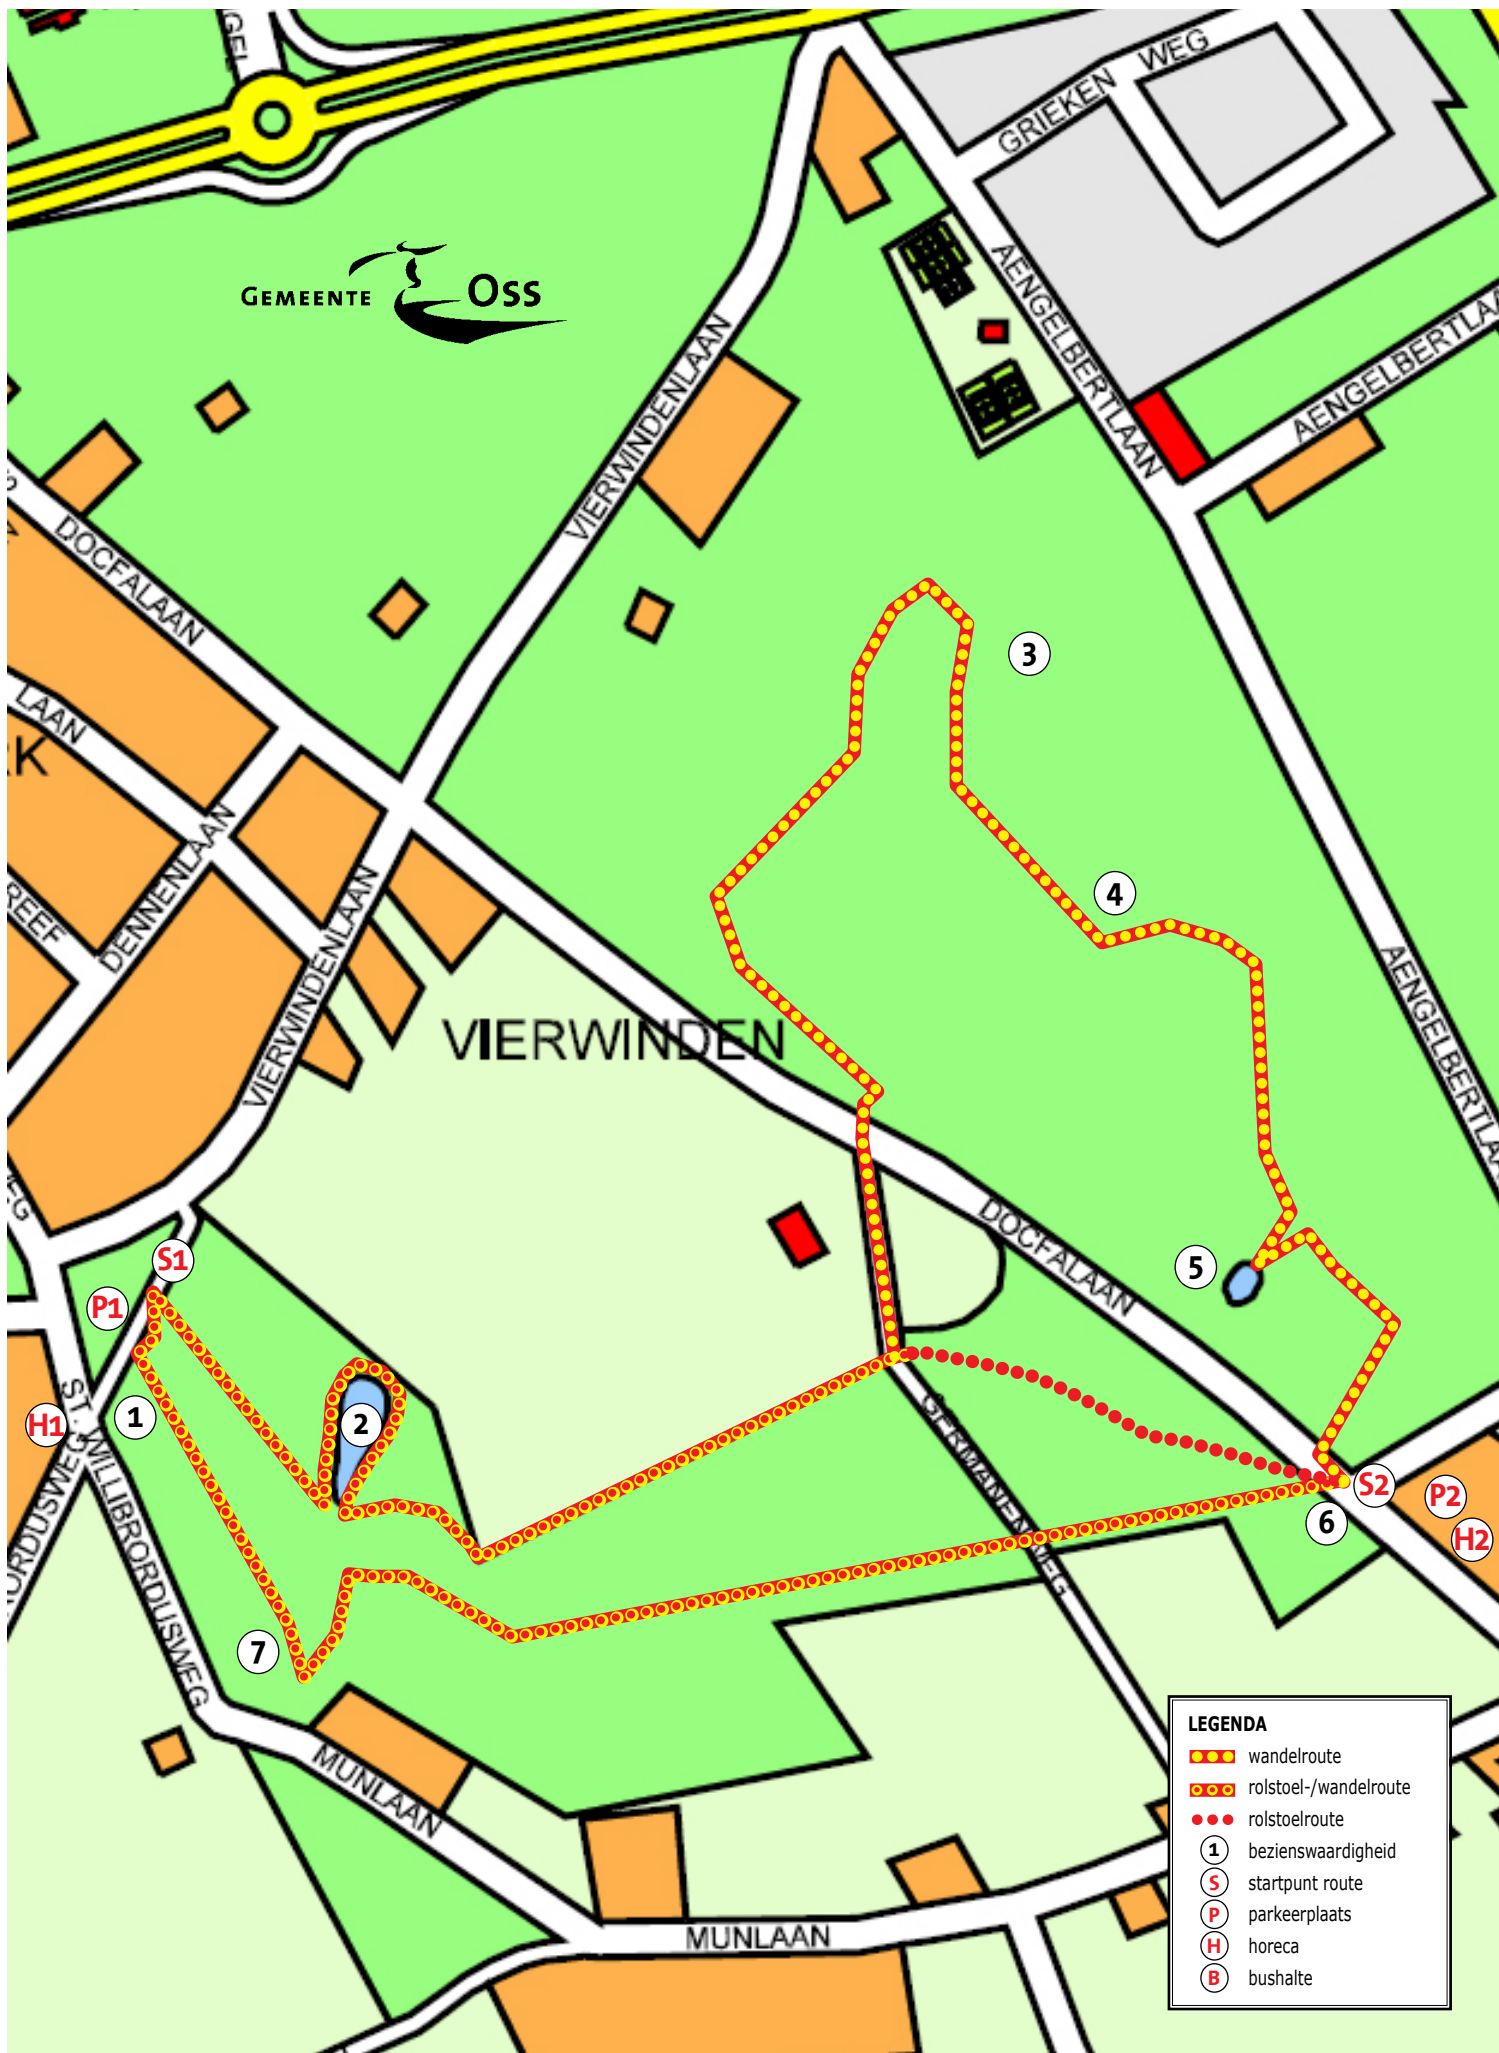

GEMEENTE  OSS

LEGENDA

-  wandelroute
-  rolstoel-/wandelroute
-  rolstoelroute
-  1 bezienswaardigheid
-  S startpunt route
-  P parkeerplaats
-  H horeca
-  B bushalte